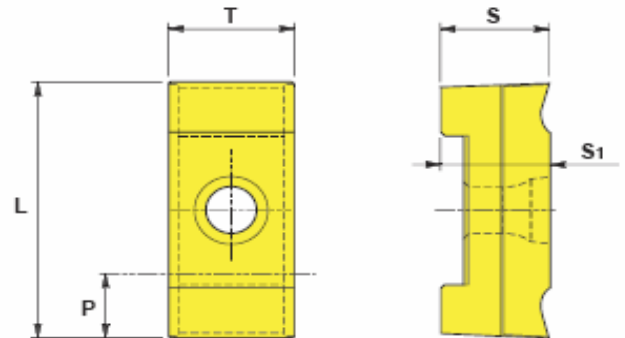

Steekbeitel voor spiebanen

HZ/2

Omkeerbare beitels!!!

Artikel:	s	s1	L	P	T	Tolerantie op "T-maat"	Prijs in Euro
HZ/2 14-14 H7	13,9	14	36	8	14	+0,018/-0	op aanvr.
HZ/2 16-16 H7	13,9	14	36	9	16	+0,018/-0	op aanvr.
HZ/2 18-18 H7	15,9	16	45	12	18	+0,018/-0	op aanvr.
HZ/2 20-20 H7	15,9	16	45	13	20	+ 0,021/-0	op aanvr.

Artikel:	s	s1	L	P	T	Tolerantie op "T-maat"	Prijs in Euro
HZ/2 14-14 C11	13,9	14	36	8	14	+0,205/+0,095	op aanvr.
HZ/2 16-16 C11	13,9	14	36	9	16	+0,205/+0,095	op aanvr.
HZ/2 18-18 C11	15,9	16	45	12	18	+0,205/+0,095	op aanvr.
HZ/2 2020 C11	15,9	16	45	13	20	+ 0,24/+0,11	op aanvr.

GLAVIMANS B.V.
Stellendam
Tel. + 31 (0) 187-493366
Fax + 31 (0) 187-493599

Pampus 22
3251 ND Stellendam
Email: info@glavimans.com
Http:// www.glavimans.com

Impero prijslijst PHZ (2)/HZ (2)
in losse verkoop
Januari 2012