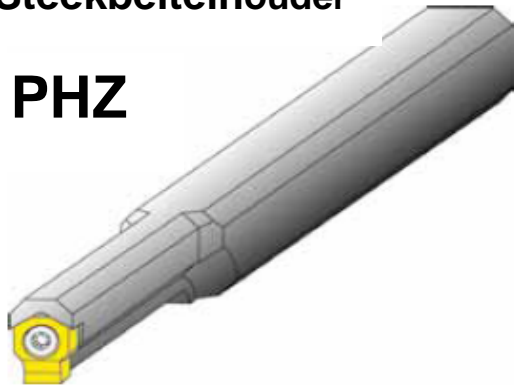

# Steekbeitelhouder

## PHZ

Artikel:	H	H1	B	B1	L1	L	T	Ø min.	P max			Prijs in Euro
PHZ90-1104-06	11,3	9	11,3	8,5	35	160	3	9,5	1,6	DVF 3593	TX207PLUS	op aanvr.
PHZ90-1107-06	11,3	10	11,3	7	60	200	4	10,9	2,5	DVF 3593	TX207PLUS	op aanvr.
PHZ90-1111-06	11,3	12	11,3	-	60	200	4	14	2,5	DVF 3593	TX207PLUS	op aanvr.
PHZ 1512-10	15,5	16,2	12	-	-	220	6	17,8	4,2	DVF 2260	TX215PLUS	op aanvr.
PHZ 2014-13	20,6	21,5	14	-	-	250	10	24,2	6,2	5513 020-14	TX225PLUS	op aanvr.
							8	11,1	3			
							5	14	3			
							5	14	3			
							8	18,2	5,2			
							12	24,7	7,2			