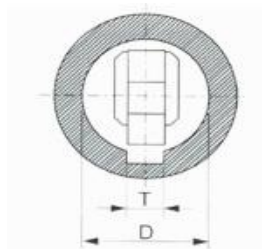

STZ C11 Beitels

	d	T	L		Ø D	C11	Prijs in Euro	
			K9	222S			K9	222S
STZ 0404 C11 (min. 2 stuks)	4	4	11	11	12	4 + 0.070 + 0.145	Op aanvraag	
STZ 0505 C11 (min. 2 stuks)	5	5	12	12	13	5 + 0.070 + 0.145	Op aanvraag	
STZ 0606 C11 (min. 2 stuks)	6	6	18	18	19	6 + 0.070 + 0.045	Op aanvraag	
STZ 0808 C11	8	8	21	22	24	8 + 0.080 + 0.170	Op aanvraag	
STZ 1010 C11	10	10	31	31	33	10 + 0.080 + 0.170	Op aanvraag	
STZ 1212 C11	12	12	38	38	40	12 + 0.095 + 0.205	Op aanvraag	
STZ 1414 C11	14	14	40	40	43	14 + 0.095 + 0.205	Op aanvraag	
STZ 1616 C11	16	16	45	45	48	16 + 0.095 + 0.205	Op aanvraag	
STZ 1818 C11	18	18	55	55	58	18 + 0.095 + 0.205	Op aanvraag	
STZ 2020 C11	20	20	65	65	68	20 + 0.110 + 0.240	Op aanvraag	
STZ 2022 C11	20	22	65	65	70	22 + 0.110 + 0.240	Op aanvraag	
STZ 2424 C11	24	24	70	70	74	24 + 0.110 + 0.240	Op aanvraag	
STZ 2425 C11	24	25	70	70	74	25 + 0.110 + 0.240	Op aanvraag	
STZ 2828 C11	28	28	80	80	85	28 + 0.110 + 0.240	Op aanvraag	
STZ 3232 C11	32	32	90	90	96	32 + 0.120 + 0.280	Op aanvraag