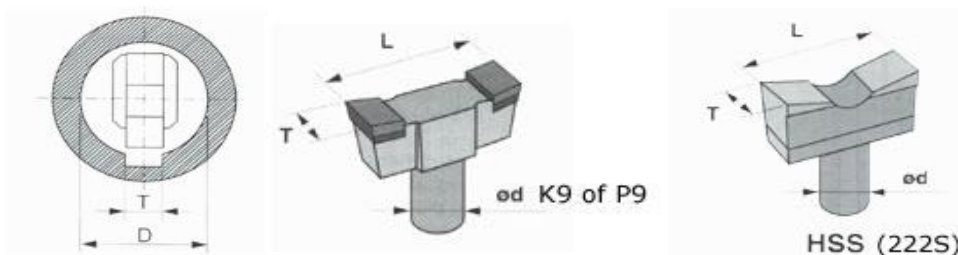

PST Houders

	Ød	A	B	L			Prijs in Euro
PST 1212-04	4	12	12	200	UNI 5923-M 5x5	UNI 2415-2,5	Op aanvraag
PST 1212-05	5	12	12	200	UNI 5923-M 5x5	UNI 2415-2,5	Op aanvraag
PST 1512-06	6	15	12	220	UNI 5923-M 6x6	UNI 2415-3	Op aanvraag
PST 1914-08	8	19	14	220	UNI 5923-M 8x8	UNI 2415-4	Op aanvraag
PST 2616-10	10	26	16	250	UNI 5923-M 10x10	UNI 2415-5	Op aanvraag
PST 3120-12	12	31	20	250	UNI 5923-M 10x10	UNI 2415-5	Op aanvraag
PST 3420-14	14	34	20	300	UNI 5923-M 12x12	UNI 2415-6	Op aanvraag
PST 4025-16	16	40	25	350	UNI 5923-M 14x12	UNI 2415-6	Op aanvraag
PST 4630-18	18	46	30	376	UNI 5923-M 16x16	UNI 2415-8	Op aanvraag
PST 5435-20	20	54	35	430	UNI 5923-M 18x20	UNI 2415-10	Op aanvraag
PST 6045-24	24	60	45	500	UNI 5923-M 20x20	UNI 2415-10	Op aanvraag
PST 6845-28	28	68	45	500	UNI 5923-M 20x20	UNI 2415-10	Op aanvraag
PST 8550-32	32	85	50	600	UNI 5923-M 24x25	UNI 2415-12	Op aanvraag

STZ H7 Beitels

	d	T	L		Ø D min.	H7 T	Prijs in Euro	
			K9	222S			K9	222S
STZ 0404 H7 (min. 2 stuks)	4	4	11	11	12	4 + 0.012 0	Op aanvraag	
STZ 0505 H7 (min. 2 stuks)	5	5	12	12	13	5 + 0.012 0	Op aanvraag	
STZ 0606 H7 (min. 2 stuks)	6	6	18	18	19	6 + 0.012 0	Op aanvraag	
STZ 0808 H7	8	8	21	22	24	8 + 0.015 0	Op aanvraag	
STZ 1010 H7	10	10	31	31	33	10 + 0.015 0	Op aanvraag	
STZ 1212 H7	12	12	38	38	40	12 + 0.018 0	Op aanvraag	
STZ 1414 H7	14	14	40	40	43	14 + 0.018 0	Op aanvraag	
STZ 1616 H7	16	16	45	45	48	16 + 0.018 0	Op aanvraag	
STZ 1818 H7	18	18	55	55	58	18 + 0.018 0	Op aanvraag	
STZ 2020 H7	20	20	65	65	68	20 + 0.021 0	Op aanvraag	
STZ 2022 H7	20	22	65	65	70	22 + 0.021 0	Op aanvraag	
STZ 2424 H7	24	24	70	70	74	24 + 0.021 0	Op aanvraag	
STZ 2425 H7	24	25	70	70	74	25 + 0.021 0	Op aanvraag	
STZ 2828 H7	28	28	80	80	85	28 + 0.021 0	Op aanvraag	
STZ 3232 H7	32	32	90	90	96	32 + 0.025 0	Op aanvraag	