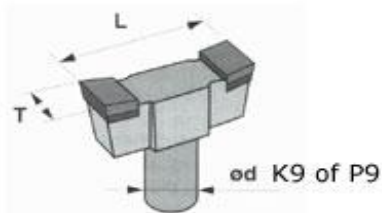

STZ C11 Beitels

	d	T	L		Ø D	C11	Prijs in Euro	
			K9	222S			K9	222S
STZ 0404 C11 (min. 2 stuks)	4	4	11	11	12	4 + 0.070 + 0.145	Op aanvraag	
STZ 0505 C11 (min. 2 stuks)	5	5	12	12	13	5 + 0.070 + 0.145	Op aanvraag	
STZ 0606 C11 (min. 2 stuks)	6	6	18	18	19	6 + 0.070 + 0.045	Op aanvraag	
STZ 0808 C11	8	8	21	22	24	8 + 0.080 + 0.170	Op aanvraag	
STZ 1010 C11	10	10	31	31	33	10 + 0.080 + 0.170	Op aanvraag	
STZ 1212 C11	12	12	38	38	40	12 + 0.095 + 0.205	Op aanvraag	
STZ 1414 C11	14	14	40	40	43	14 + 0.095 + 0.205	Op aanvraag	
STZ 1616 C11	16	16	45	45	48	16 + 0.095 + 0.205	Op aanvraag	
STZ 1818 C11	18	18	55	55	58	18 + 0.095 + 0.205	Op aanvraag	
STZ 2020 C11	20	20	65	65	68	20 + 0.110 + 0.240	Op aanvraag	
STZ 2022 C11	20	22	65	65	70	22 + 0.110 + 0.240	Op aanvraag	
STZ 2424 C11	24	24	70	70	74	24 + 0.110 + 0.240	Op aanvraag	
STZ 2425 C11	24	25	70	70	74	25 + 0.110 + 0.240	Op aanvraag	
STZ 2828 C11	28	28	80	80	85	28 + 0.110 + 0.240	Op aanvraag	
STZ 3232 C11	32	32	90	90	96	32 + 0.120 + 0.280	Op aanvraag